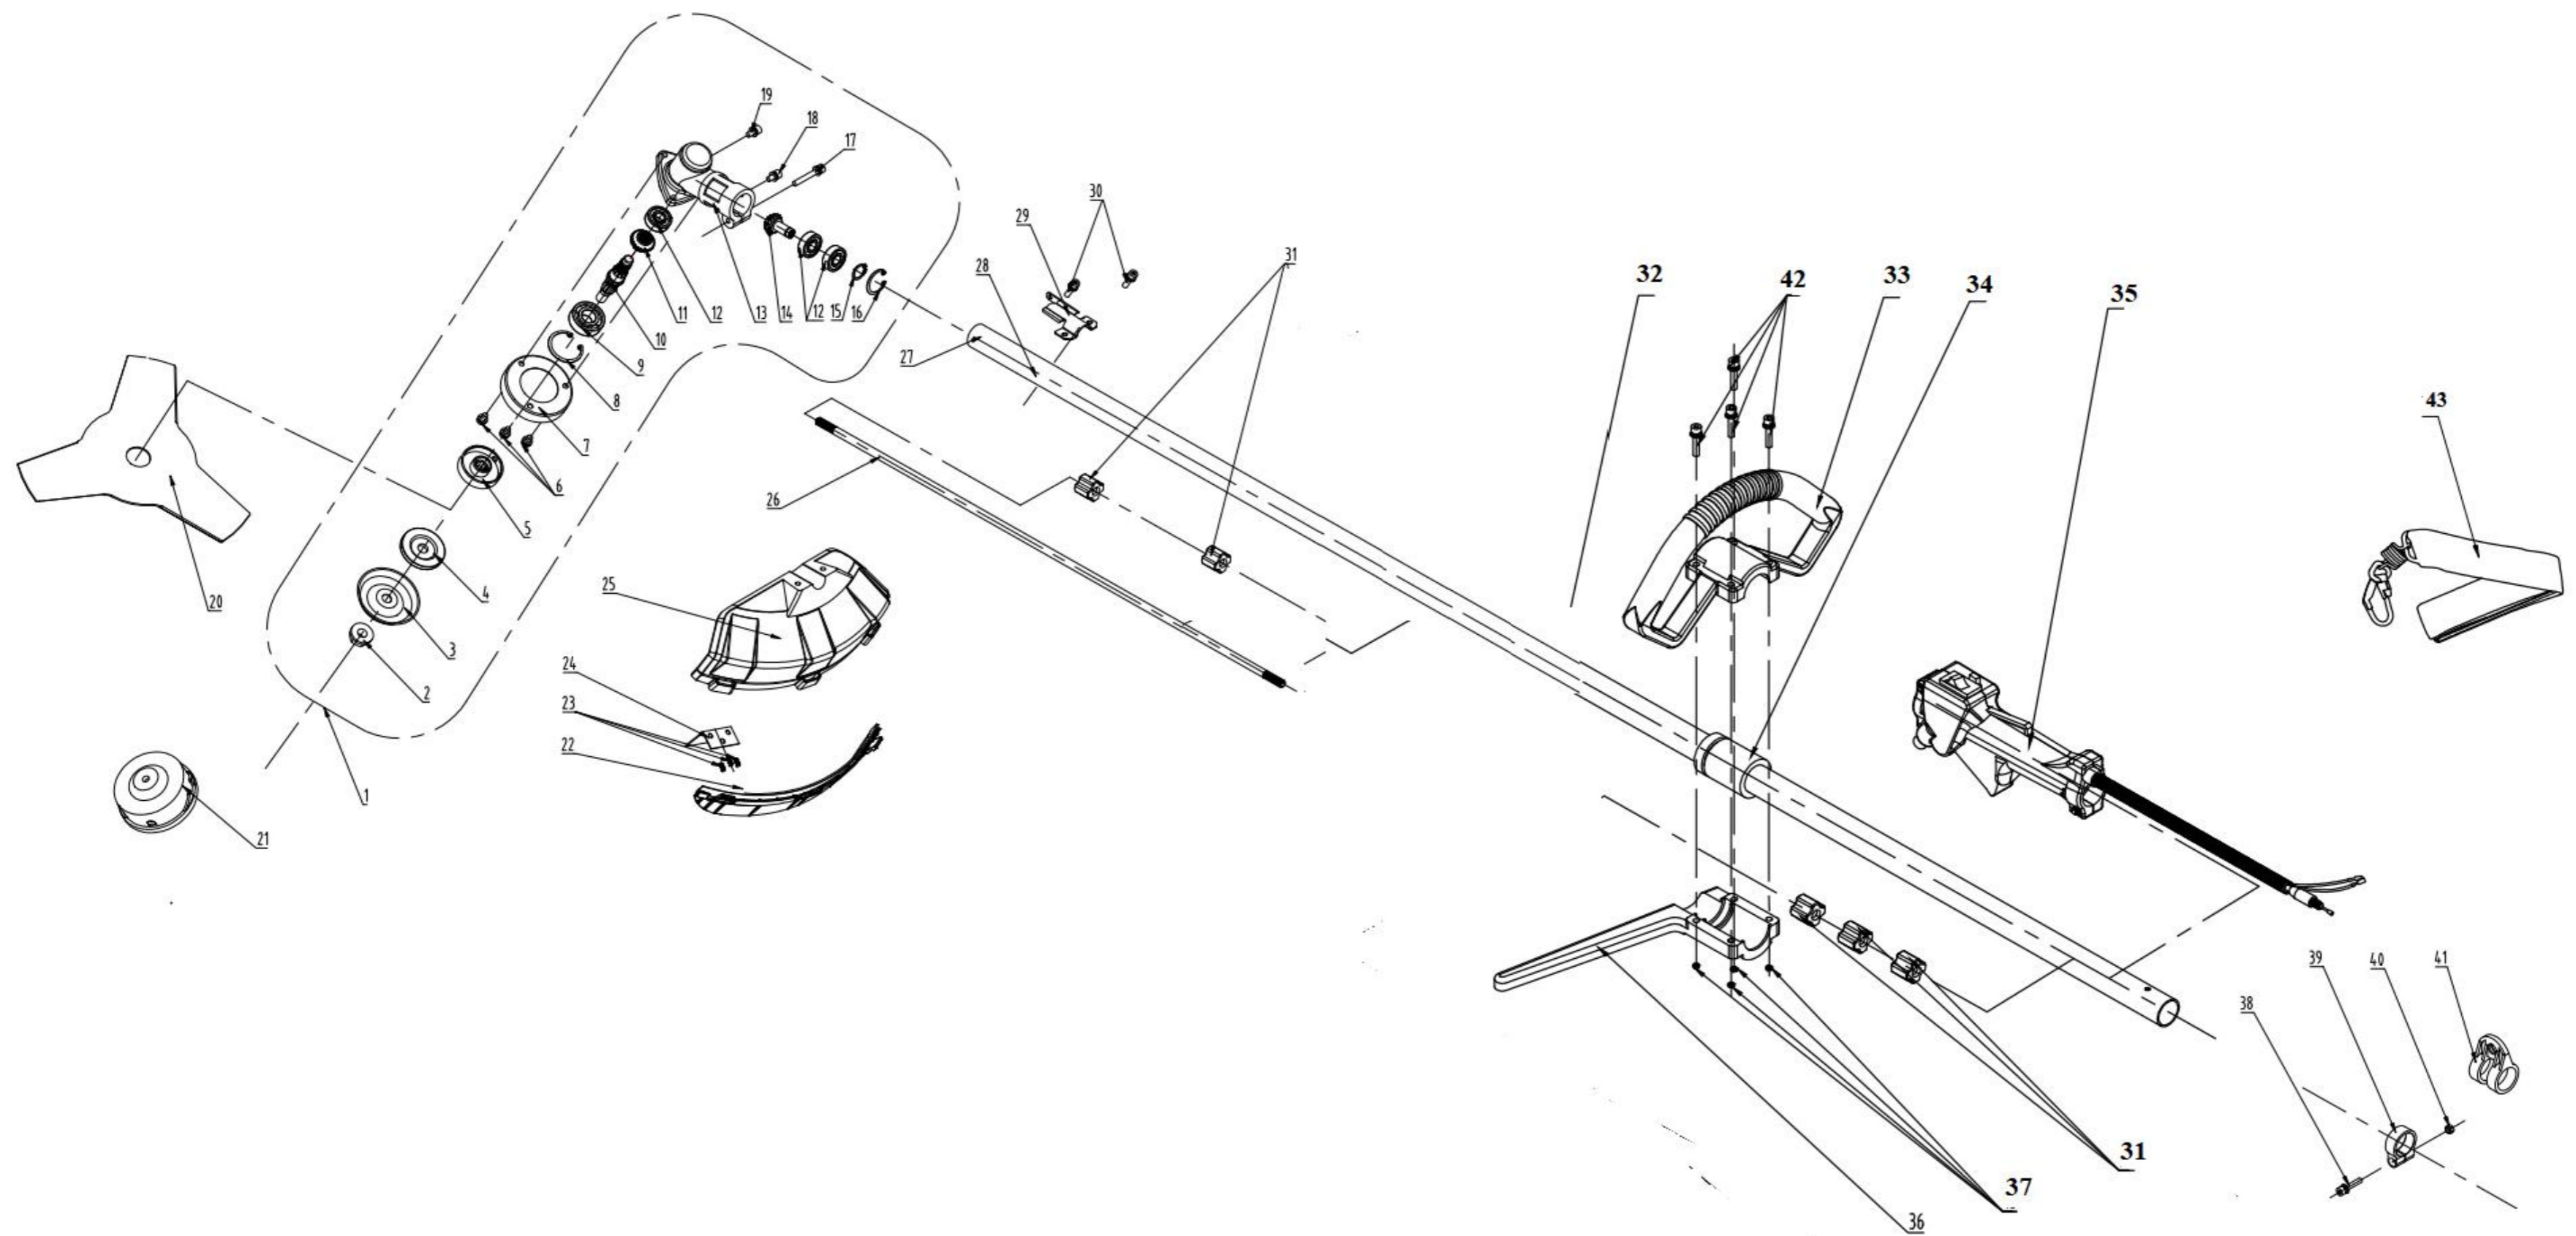

1E44F-5 GASOLINE ENGINE

						浙江朗德工具有限公司		
						动力爆炸图 (朗德款)		
标记	处数	分区	更改文件号	签名	日期	图样标记	重量	比例
设计			标准化					1:4
校对			审定					
审核								
工艺								
						共 1 张 第 1 张		
						1E44F-5		

						浙江朗德工具有限公司		
						40-5G款操作杆爆炸图		
标记	处数	分区	更改文件号	签名	日期	图样标记	重量	比例
设计			标准化					1:4
校对			审定					
审核								
工艺								
						共 1 张 第 1 张		

RICAMBI DISPONIBILI

Legenda esploso 35220L / LDBC520C

Parte nr.	Codice	Descrizione (ITA)	Description (ENG)	EAN
Motore - pag.1				
-	93255	Motore completo	Engine complete	8028815932554
2	93229	Gruppo avviamento	Starter assy	8028815932295
15	93050	Trascinatore	Starter pulley	8028815930505
23-24-25-26-27-28-29	96564	Cilindro e pistone (kit)	Cylinder and piston (kit)	8028815965644
31	35221	Candela	Spark plug	8028815352215
34	93804	Bobina	Ignition coil	8028815938044
42	93261	Frizione	Clutch	8028815932615
46-47-48-49-50-52-53-54	93213	Campana collegamento asta	Connector	8028815932134
55	93125	Carter protezione scarico	Exhaust cover	8028815931250
59-60	93848	Terminale di scarico	Exhaust	8028815938488
61	93102	Carter protezione motore	Engine cover	8028815931021
62-63	96565	Collettore aspirazione	Intake manifold	8028815965651
64-65	96224	Carburatore	Carburetor	8028815962247
66	93433	Filtro aria completo (kit)	Air filter complete (kit)	8028815934336
76	93294	Serbatoio completo	Fuel tank complete	8028815932943
77-78-79	95123	Tappo serbatoio	Fuel tank cap	8028815951234
86	93275	Protezione serbatoio	Fuel tank cover	8028815932752
n/a	93364	Tubi carburante	Fuel pipes	8028815933643
Asta - pag.2				
1	93151	Coppia conica	Gearbox assy	8028815931519
20	93171	Lama di taglio	Cutting blade	8028815931717
21	35201	Testina di taglio	Cutting head	8028815352017
22-25-29	93406	Protezione parasassi	Grass guard	8028815934060
24	93418	Lama tagliafilo per parasassi	Blade	8028815934183
26-27-31	93123	Asta e millerighe	Shaft	8028815931236
33-36-37-42	93241	Maniglia	Handle	8028815932417
35	93136	Acceleratore completo	Throttle assy	8028815931366