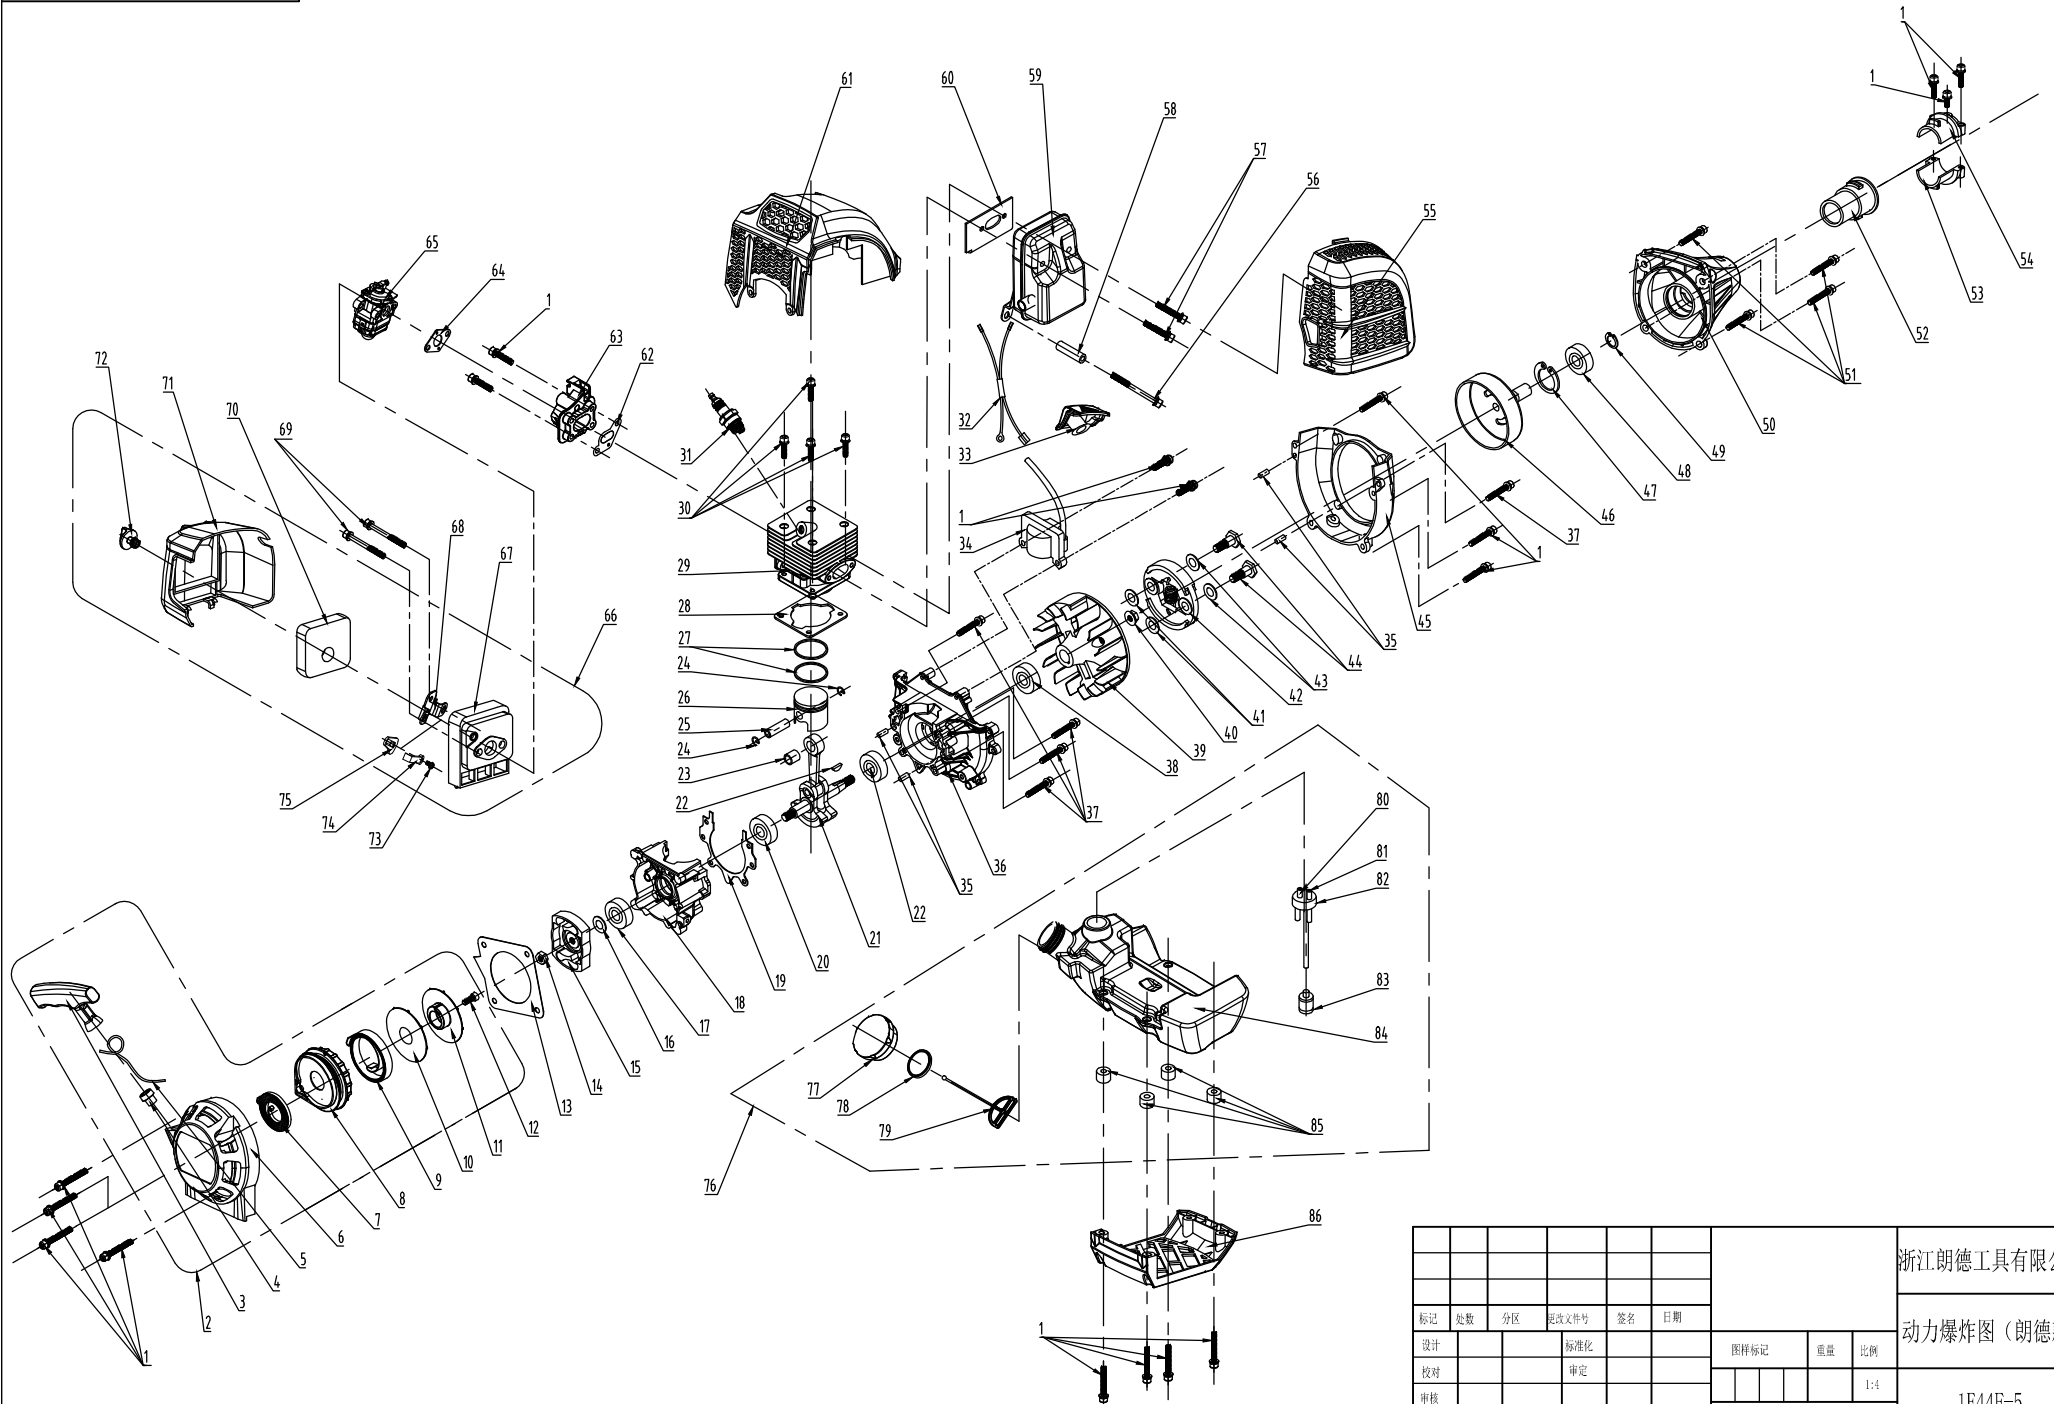

1E44F-5 GASOLINE ENGINE

						浙江朗德工具有限公司		
						动力爆炸图 (朗德款)		
标记	处数	分区	更改文件号	签名	日期	图样标记	重量	比例
设计			标准化					1:4
校对			审定					
审核								
工艺								
						共 1 张 第 1 张		
						1E44F-5		

						浙江朗德工具有限公司		
						40-5G款操作杆爆炸图		
标记	处数	分区	更改文件号	签名	日期	图样标记	重量	比例
设计			标准化					1:4
校对			审定					
审核								
工艺								
						共 1 张 第 1 张		

RICAMBI DISPONIBILI

Legenda esploso 35220L / LDBC520C

Parte nr.	Codice	Descrizione (ITA)	Description (ENG)	EAN
Motore - pag.1				
-	93255	Motore completo	Engine complete	8028815932554
2	93229	Gruppo avviamento	Starter assy	8028815932295
15	93050	Trascinatore	Starter pulley	8028815930505
23-24-25-26-27-28-29	96564	Cilindro e pistone (kit)	Cylinder and piston (kit)	8028815965644
31	35221	Candela	Spark plug	8028815352215
34	93804	Bobina	Ignition coil	8028815938044
42	93261	Frizione	Clutch	8028815932615
46-47-48-49-50-52-53-54	93213	Campana collegamento asta	Connector	8028815932134
55	93125	Carter protezione scarico	Exhaust cover	8028815931250
59-60	93848	Terminale di scarico	Exhaust	8028815938488
61	93102	Carter protezione motore	Engine cover	8028815931021
62-63	96565	Collettore aspirazione	Intake manifold	8028815965651
64-65	96224	Carburatore	Carburetor	8028815962247
66	93433	Filtro aria completo (kit)	Air filter complete (kit)	8028815934336
76	93294	Serbatoio completo	Fuel tank complete	8028815932943
77-78-79	95123	Tappo serbatoio	Fuel tank cap	8028815951234
86	93275	Protezione serbatoio	Fuel tank cover	8028815932752
n/a	93364	Tubi carburante	Fuel pipes	8028815933643
Asta - pag.2				
1	93151	Coppia conica	Gearbox assy	8028815931519
20	93171	Lama di taglio	Cutting blade	8028815931717
21	35201	Testina di taglio	Cutting head	8028815352017
22-25-29	93406	Protezione parasassi	Grass guard	8028815934060
24	93418	Lama tagliafilo per parasassi	Blade	8028815934183
26-27-31	93123	Asta e millerighe	Shaft	8028815931236
33-36-37-42	93241	Maniglia	Handle	8028815932417
35	93136	Acceleratore completo	Throttle assy	8028815931366